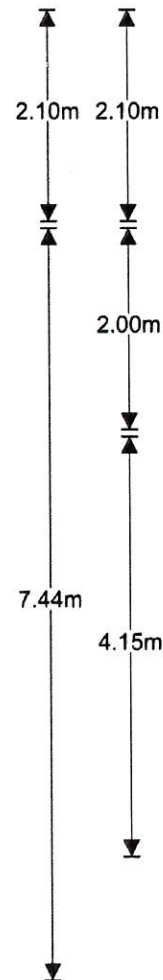

zorgfederatie
oldenzaal

GREVINKHOF

Appartement

zorgfederatie
oldenzaal

GREVINKHOF

Appartement

zorgfederatie
oldenzaal

GREVINKHOF

6.83m

3.83m 2.90m

Appartement